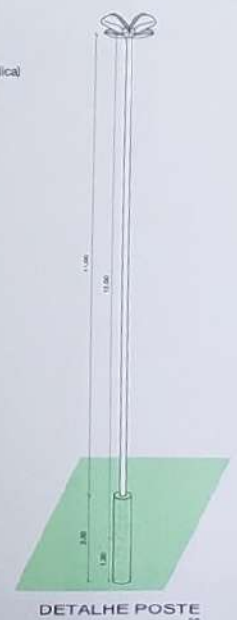

- LEGENDA**
- Caixa passagem elétrica NOVA
 - Caixa passagem elétrica existente
 - ▽ Fixação aérea (vem da iluminação pública)
 - Eletroduto e fiação enterrados

PREFEITURA MUN. DE SOLEDADE
DE ACORDO COM O PLANO
DIRETOR MUNICIPAL