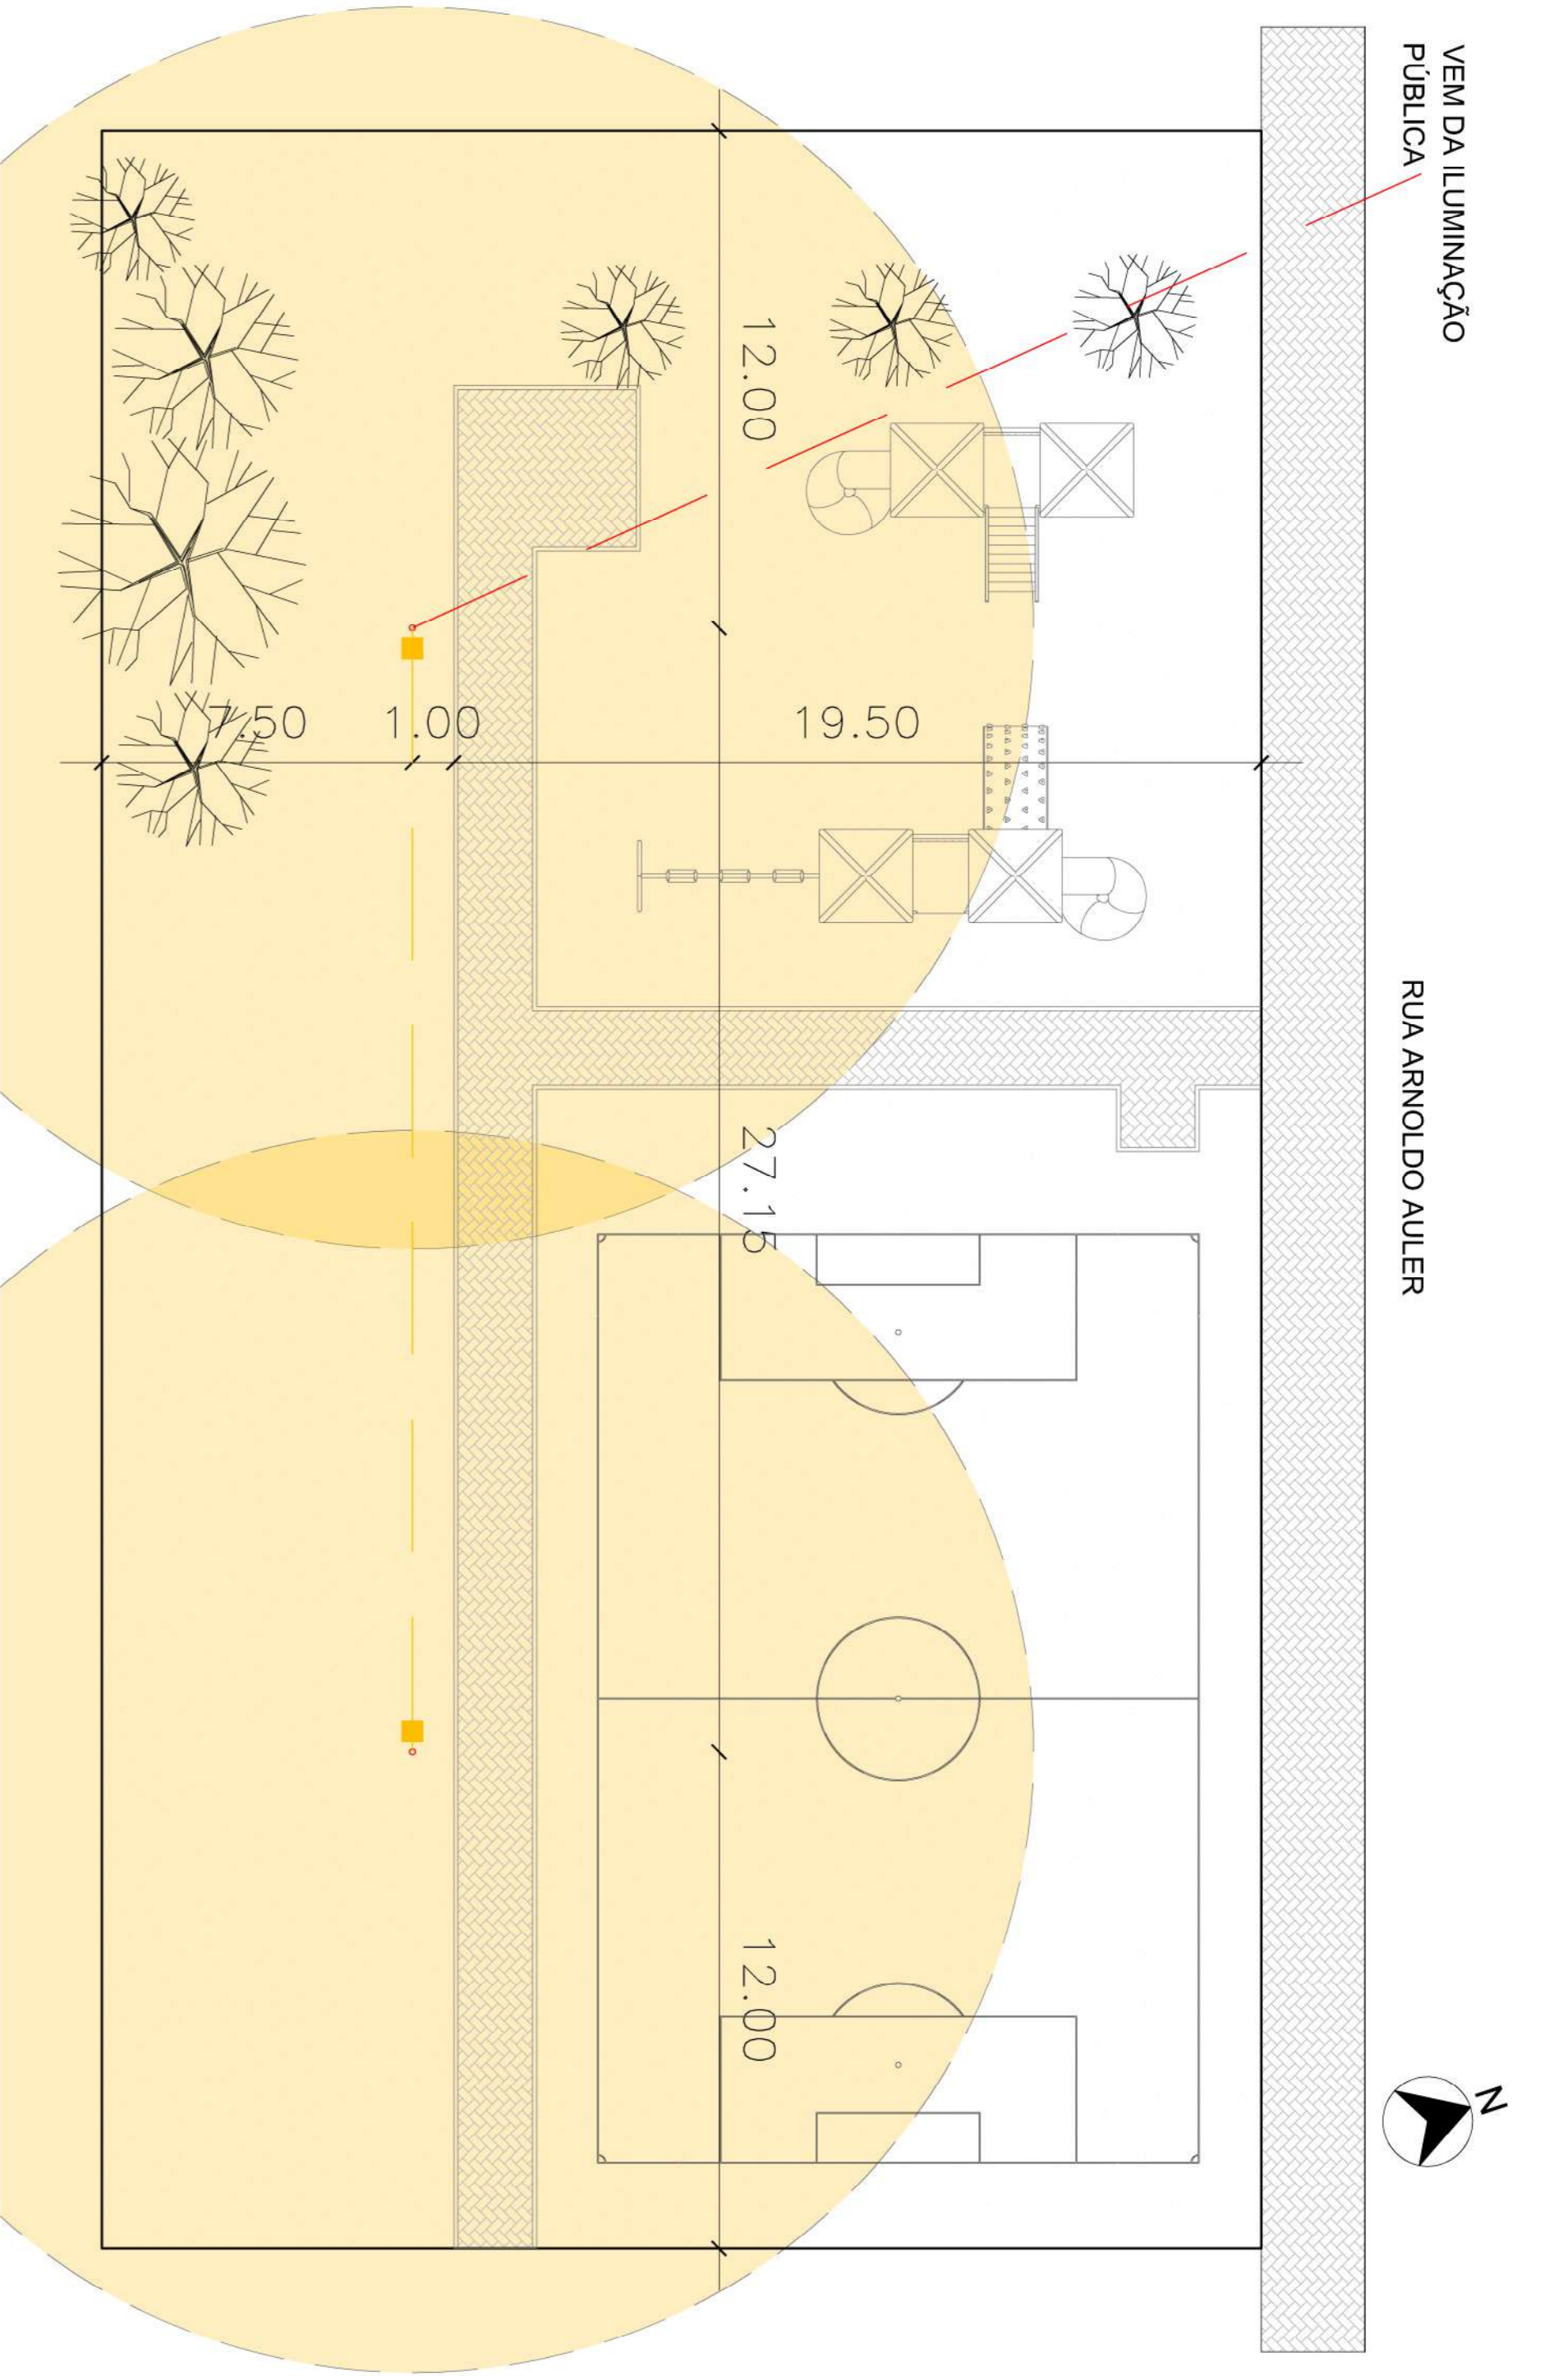

Arquiteto: *[Assinatura]*
responsável técnico/projeto

projeto

**SITUAÇÃO/
LOCALIZAÇÃO**

00

Prefeitura Municipal de
SOLEDADE
R. Júlio de Castilhos, 898
Centro - Soledade - RS
CEP: 99.000-000

desenho: Giovanni data: 06/2023 escala: Indefinida projeto n°:

- LEGENDA**
- Caixa passagem elétrica NOVA
 - Caixa passagem elétrica existente
 - ▽ Fixação aérea (vem da iluminação pública)
 - Eletroduto e fiação enterrados

PREFEITURA MUN. DE SOLEDADE
DE ACORDO COM O PLANO
DIRETOR MUNICIPAL

projeto **00**

**SITUAÇÃO/
LOCALIZAÇÃO**

R. Julio de Castilhos, 898
Centro - Soledade - RS
CEP: 99.000-000

desenho: Giovanni | data: 08/2023 | escala: indicadas | projeto n.º: 0

PLANTA BAIXA PRAÇA SANTA RITA
 Escala: 1/100