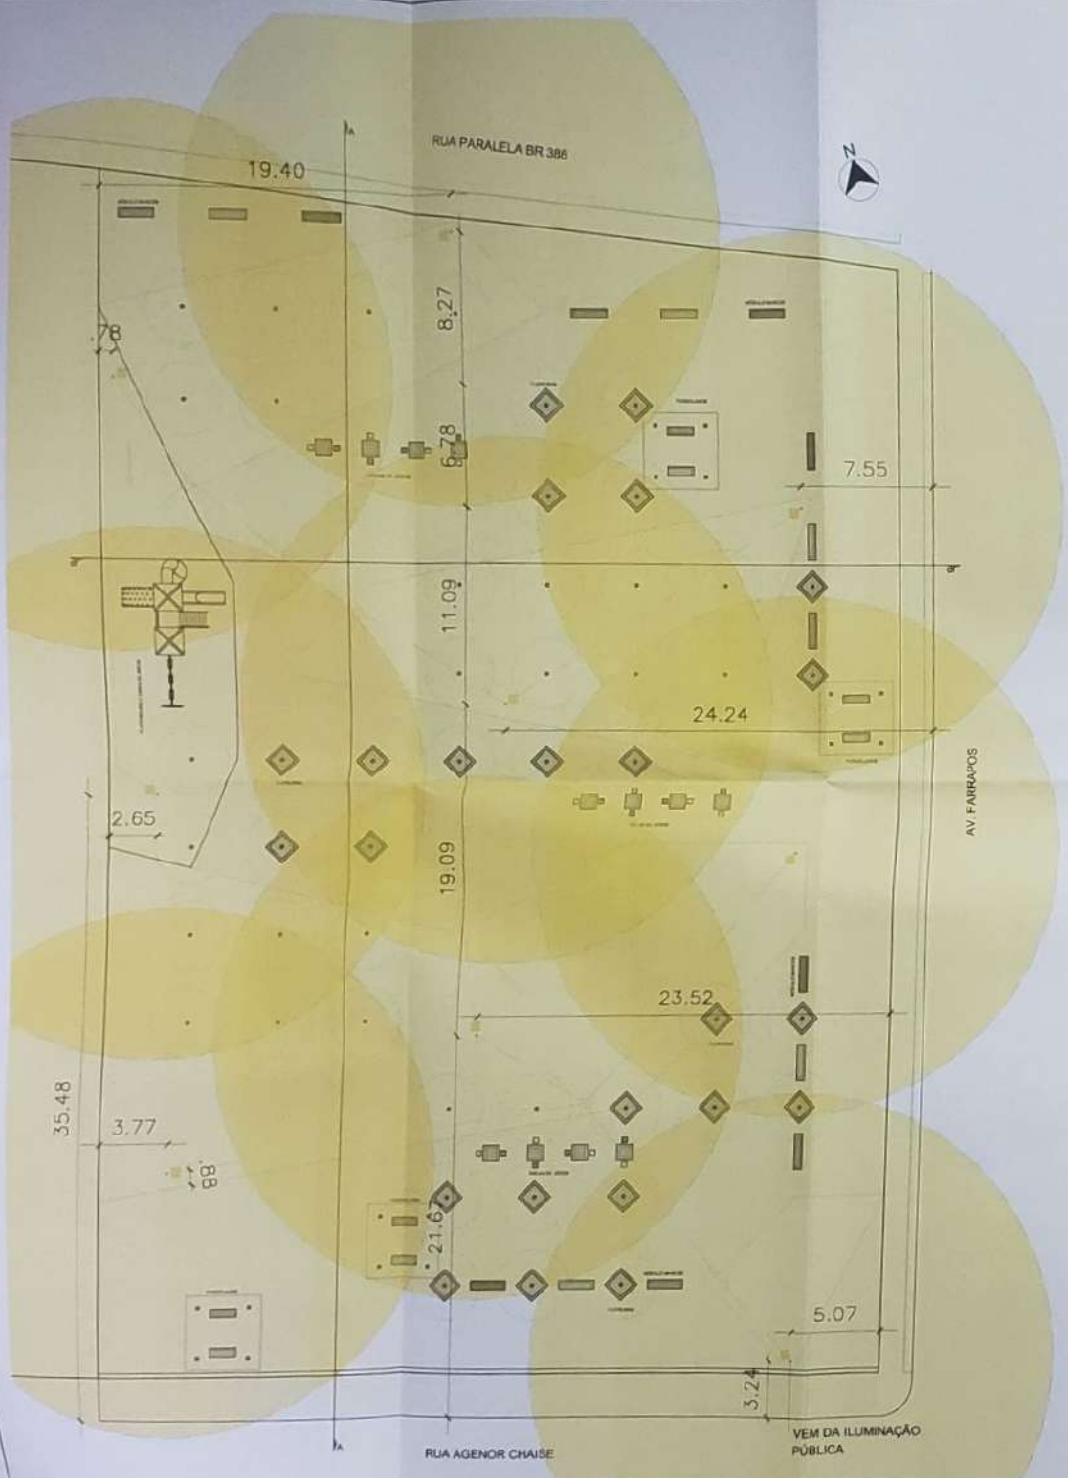

Planta de Localização Praça Santa Rita
Escala 1/1000

Planta de Localização Praça CIEP
Escala 1/500

obra ILUMINAÇÃO DE PRAÇAS PÚBLICAS
no Município de Soledade/RS

Prefeitura Municipal de Soledade
proprietário: *[Assinatura]*

Arquiteto: *[Assinatura]*
responsável técnico/projeto

projeto

**SITUAÇÃO/
LOCALIZAÇÃO**

00

Prefeitura Municipal de
SOLEDADE
R. Júlio de Castilhos, 898
Centro - Soledade - RS
CEP: 99.000-000

desenho: Giovanni data: 06/2023 escala: Indefinida projeto n°:

- LEGENDA**
- Caixa passagem elétrica NOVA
 - Caixa passagem elétrica existente
 - ▽ Fixação aérea (vem da iluminação pública)
 - Eletroduto e fiação enterrados

PREFEITURA MUN. DE SOLEDADE
DE ACORDO COM O PLANO
DIRETOR MUNICIPAL

projeto **00**

**SITUAÇÃO/
LOCALIZAÇÃO**

R. Julio de Castilhos, 898
Centro - Soledade - RS
CEP: 99.000-000

desenho: Giovanni | data: 08/2023 | escala: indicadas | projeto n.º: 0

PLANTA BAIXA PRAÇA SANTA RITA
 Escala: 1/100