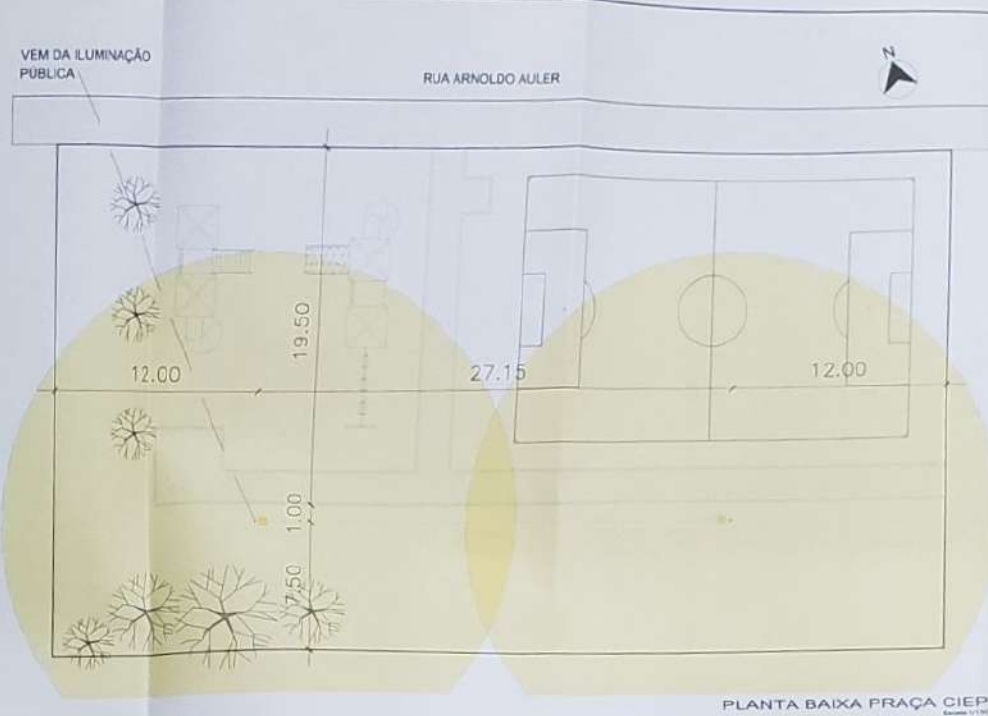

1. **LEGENDA**
2. Caixa passagem elétrica NOVA
   - Caixa passagem elétrica existente
   - ▽ Fixação aérea (vem da iluminação pública)
   - Eletroduto e fiação enterrados

PREFEITURA MUN. DE SOLEDADE
DE ACORDO COM O PLANO
DIRETOR MUNICIPAL

ELVIS TALIM PORTES
Matrícula nº 40436

Em 16 de 10 de 20 23

SOLEDADE

Prefeitura Municipal de SOLEDADE

11 João de Castro, 888
Centro - Soledade - RS
CEP: 96.000-000

ILUMINAÇÃO DE PRAÇAS PÚBLICAS
no Município de Soledade/RS

0

PLANTA BAIXA E DETALHES

Assinado por 2 pessoas: SAMIR DORNELES e FRANCISCO LANG
Para verificar a validade das assinaturas, acesse <https://soledade.1doc.com.br/verificacao/36CA-C76C-57B5-EACB> e informe o código 36CA-C76C-57B5-EACB