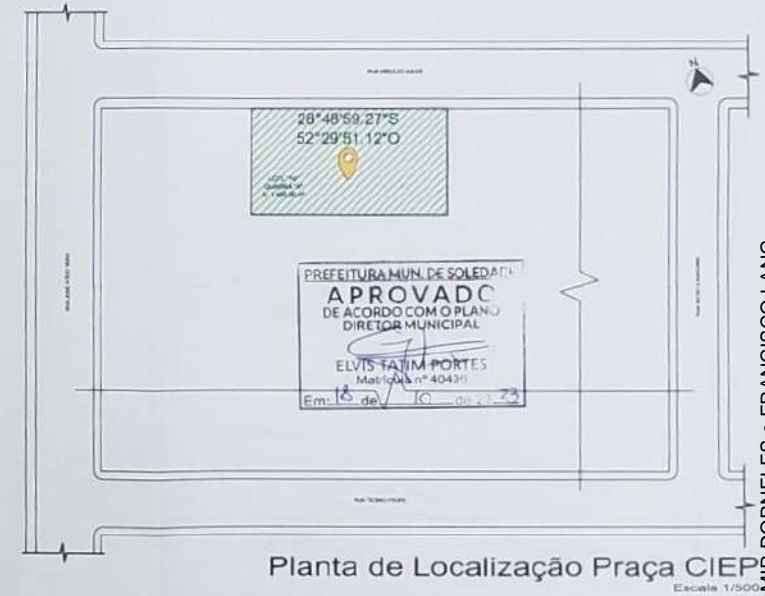

Planta de Localização Praça Santa Rita
Escala 1/1000

Planta de Localização Praça CIEP
Escala 1/500

obra ILUMINAÇÃO DE PRAÇAS PÚBLICAS
no Município de Soledade/RS

Prefeitura Municipal de Soledade
proprietário: *[Assinatura]*