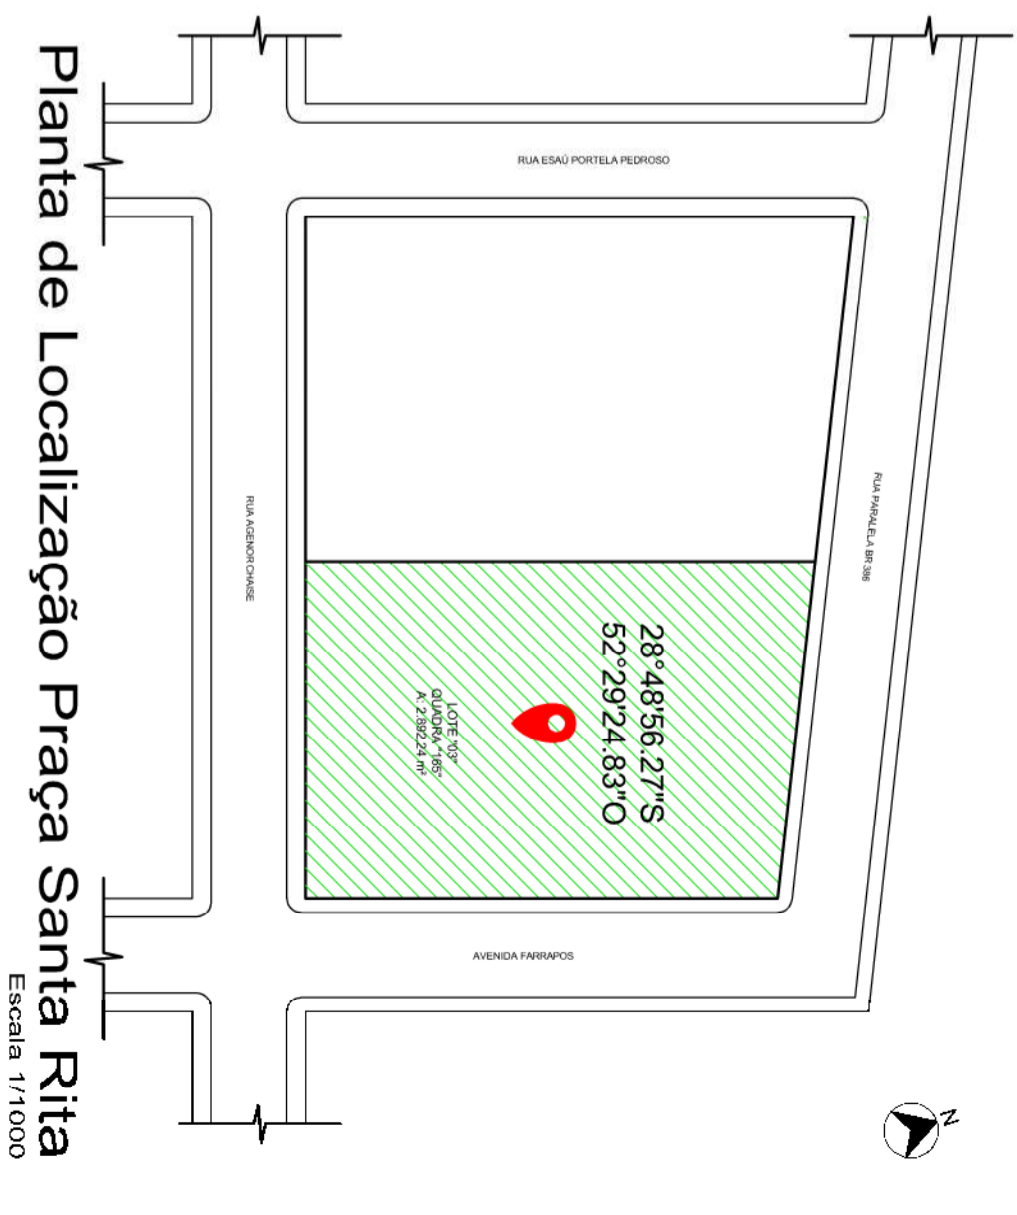

SOLEDADE
PREFEITURA MUNICIPAL DE SOLEDADE

obra **ILUMINAÇÃO DE PRAÇAS PÚBLICAS**
no Município de Soledade/RS

Arquiteto Giovanni Baitto
responsável técnico projeto

Prefeitura Municipal de Soledade
proprietário

projeto **00**

**SITUAÇÃO/
LOCALIZAÇÃO**

R. Julio de Castilhos, 898
Centro - Soledade - RS
CEP: 99.000-000

desenho: Giovanni | data: 08/2023 | escala: indicadas | projeto n.º: 0