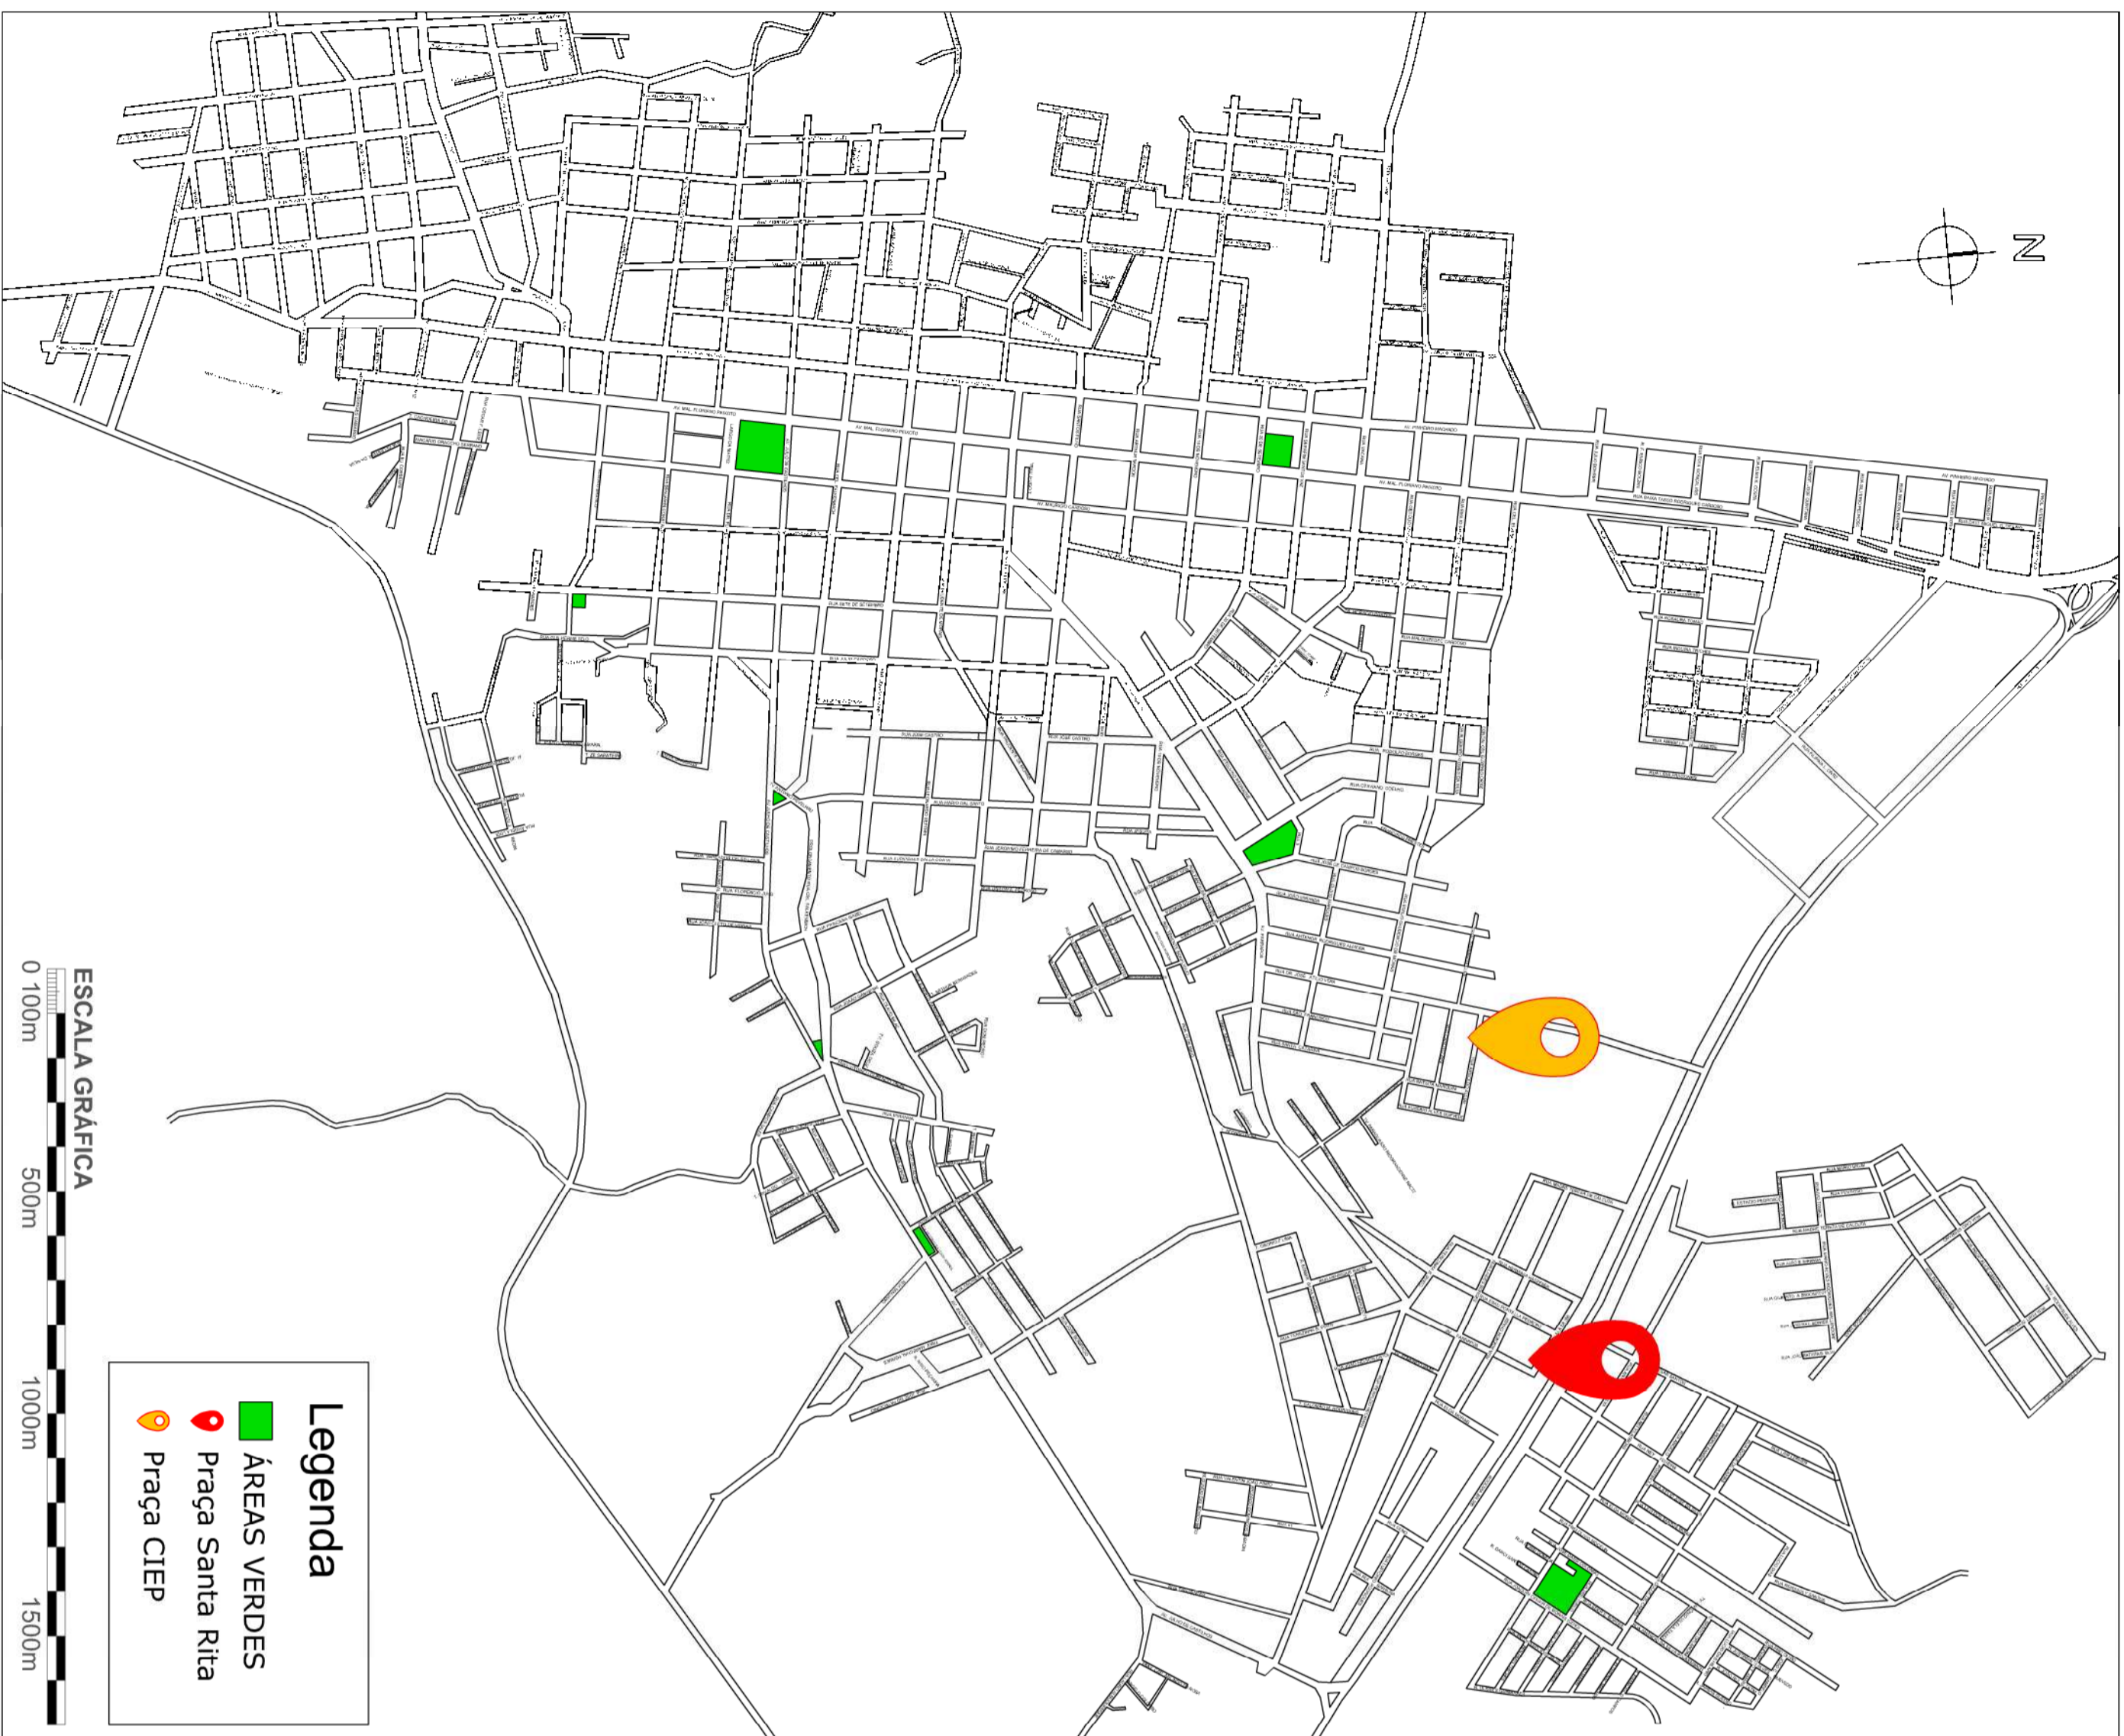

SOLEDADE
PREFEITURA MUNICIPAL DE SOLEDADE

obra **ILUMINAÇÃO DE PRAÇAS PÚBLICAS**
no Município de Soledade/RS

Arquiteto Giovanni Baitto
responsável técnico projeto

Prefeitura Municipal de Soledade
proprietário

projeto **00**

**SITUAÇÃO/
LOCALIZAÇÃO**

R. Julio de Castilhos, 898
Centro - Soledade - RS
CEP: 99.000-000

desenho: Giovanni | data: 08/2023 | escala: indicadas | projeto n.º: 0