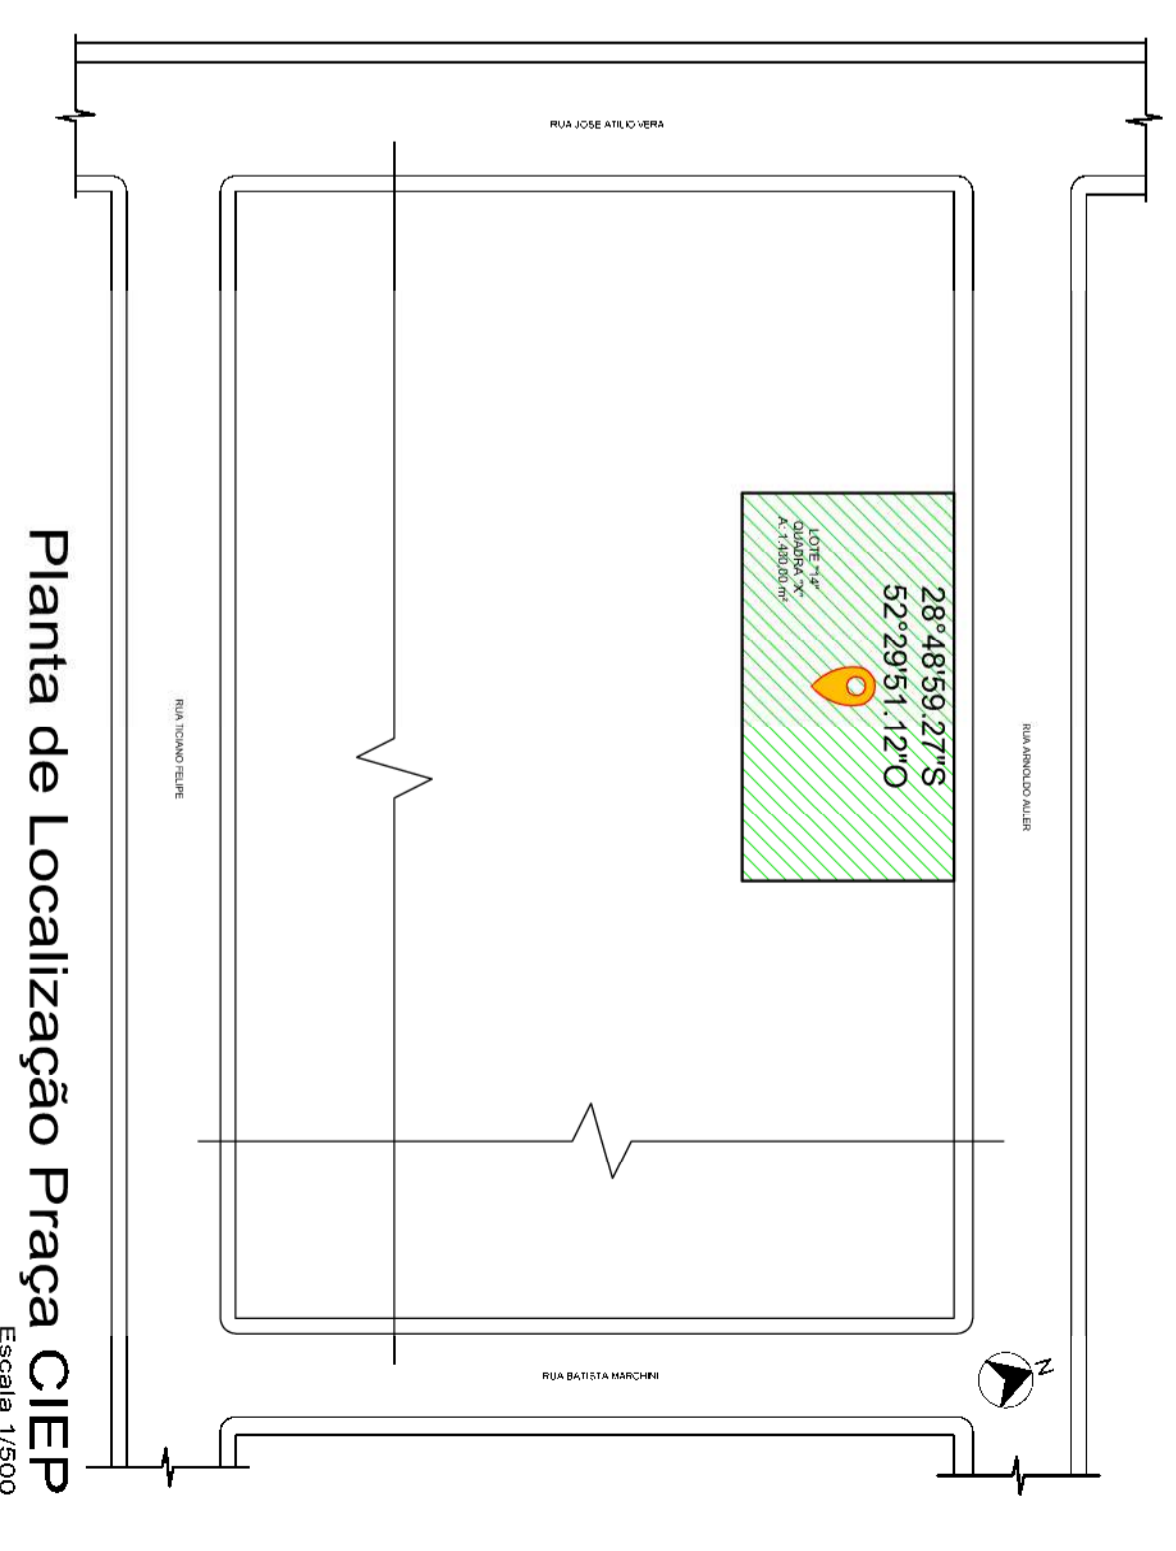

SOLEDADE
PREFEITURA MUNICIPAL DE SOLEDADE

obra **ILUMINAÇÃO DE PRAÇAS PÚBLICAS**
no Município de Soledade/RS

Arquiteto Giovanni Baitto
responsável técnico projeto

Prefeitura Municipal de Soledade
proprietário

projeto **00**

**SITUAÇÃO/
LOCALIZAÇÃO**

R. Julio de Castilhos, 898
Centro - Soledade - RS
CEP: 99.000-000

desenho: Giovanni | data: 08/2023 | escala: indicadas | projeto n.º: 0