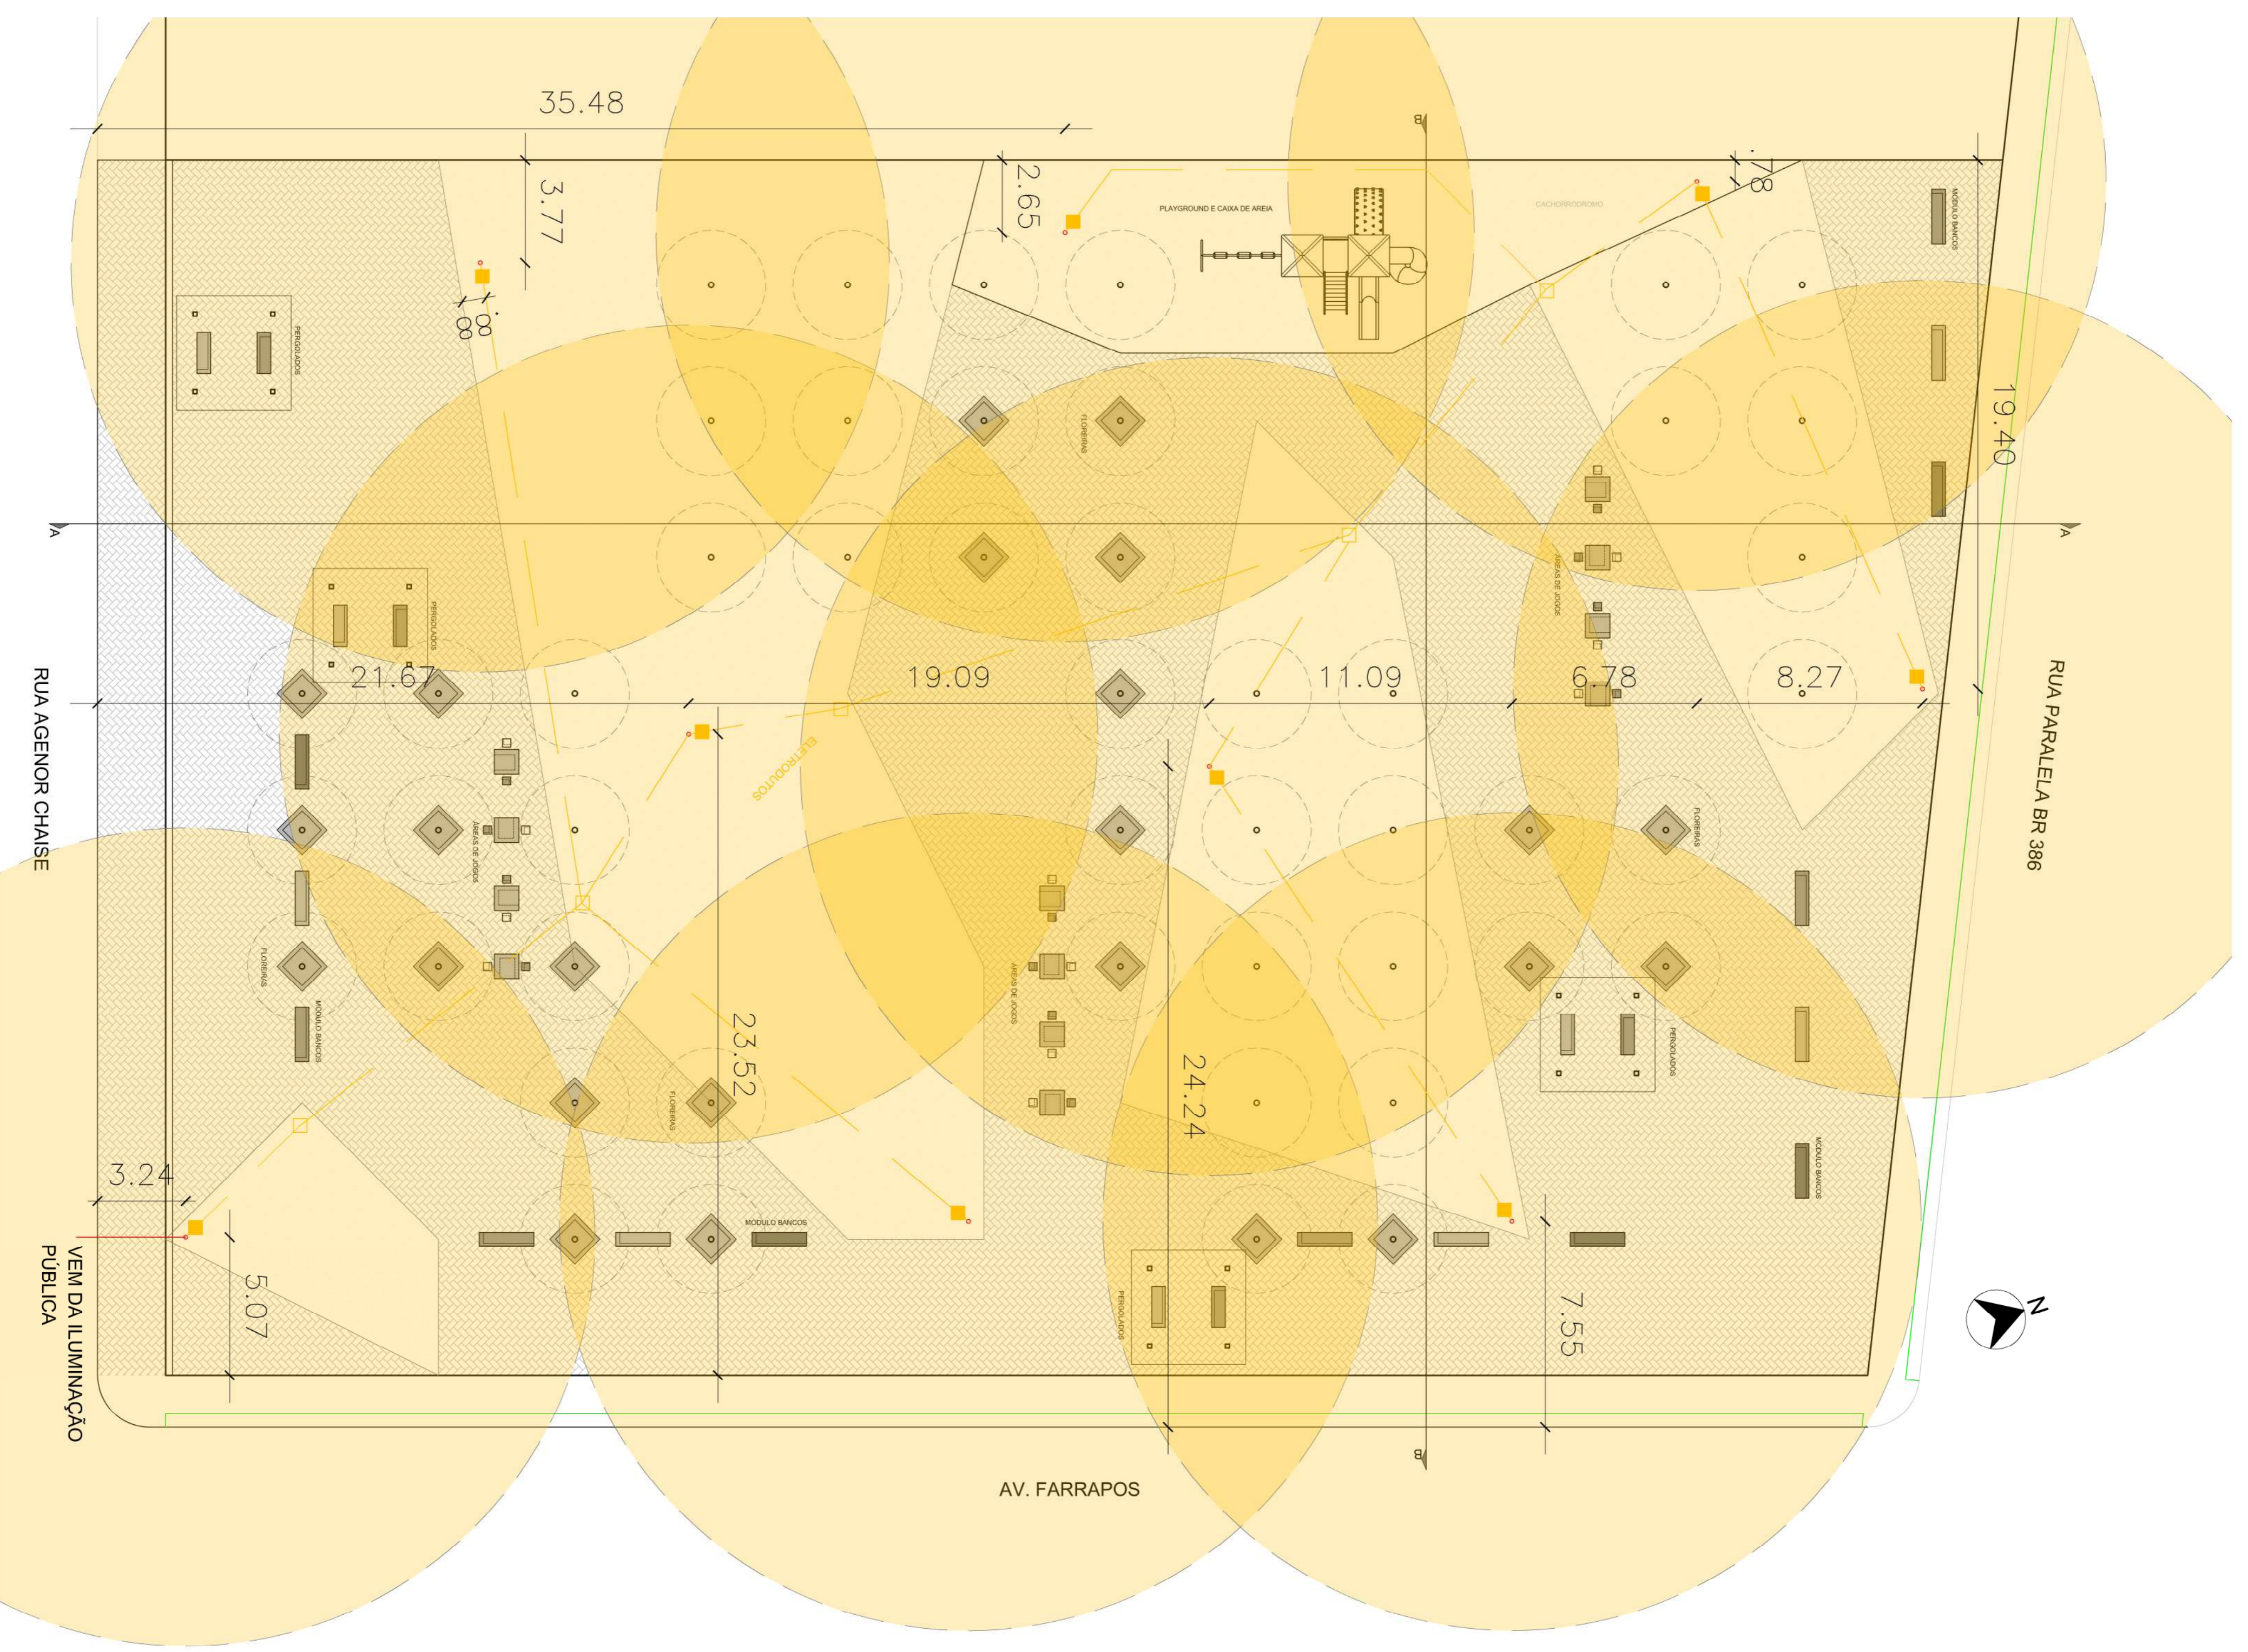

Planta de Localização Praça Santa Rita
Escala 1/1000

Planta de Localização Praça CIEP
Escala 1/500

obra ILUMINAÇÃO DE PRAÇAS PÚBLICAS
no Município de Soledade/RS

Prefeitura Municipal de Soledade
proprietário: *[Assinatura]*

Arquiteto: *[Assinatura]*
responsável técnico/projeto

projeto

**SITUAÇÃO/
LOCALIZAÇÃO**

00

Prefeitura Municipal de
SOLEDADE
R. Júlio de Castilhos, 898
Centro - Soledade - RS
CEP: 99.000-000

desenho: Giovanni data: 06/2023 escala: Indefinida projeto n°:

- LEGENDA**
- Caixa passagem elétrica NOVA
 - Caixa passagem elétrica existente
 - ▽ Fixação aérea (vem da iluminação pública)
 - Eletroduto e fiação enterrados

PREFEITURA MUN. DE SOLEDADE
DE ACORDO COM O PLANO
DIRETOR MUNICIPAL

projeto **00**

**SITUAÇÃO/
LOCALIZAÇÃO**

R. Julio de Castilhos, 898
Centro - Soledade - RS
CEP: 99.000-000

desenho: Giovanni | data: 08/2023 | escala: indicadas | projeto n.º: 0

PLANTA BAIXA PRAÇA SANTA RITA
 Escala: 1/100